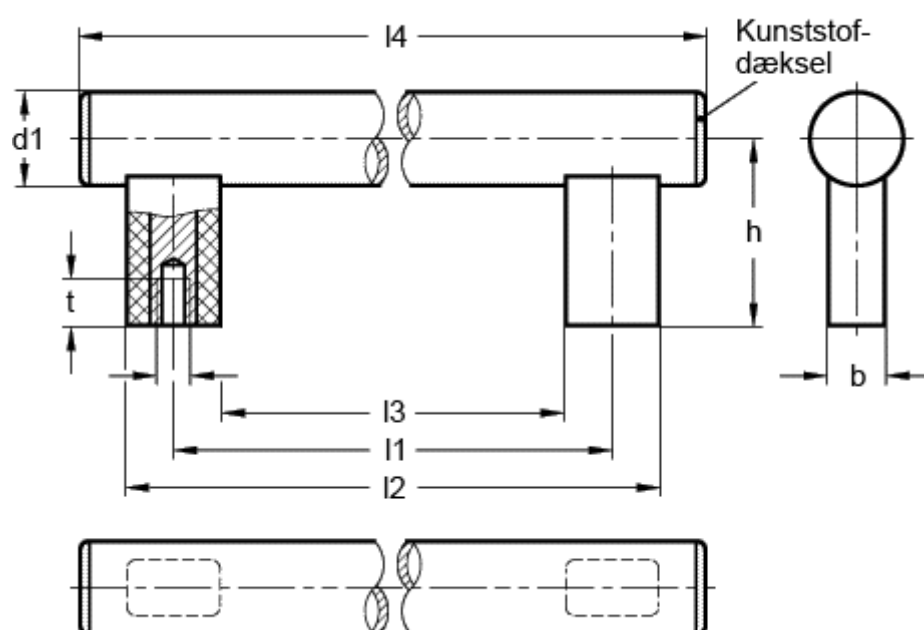

Varenummer: 20170500

Beskrivelse: E+G Rørgreb GN 666-30-M8-500-SW

Mål

$b = 18$

$t \text{ min} = 15$

$d_1 = 30$

$d_2 = M8$

$h = 60$

$l_1 = 500$

$l_2 = 530$

$l_3 = 470$

$l_4 = 565$